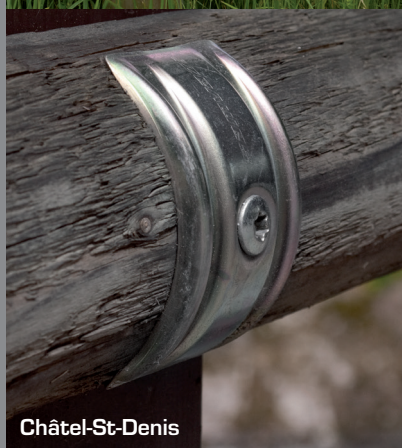

DEMI⁺ - LUNE

swiss made | swiss design | swiss quality

- Fixation pour clôtures en bois
- Befestigungsbügel für Holzzäune
- Fastening bow for wood fences

TORX
T40

Bois / Holz / Wood
Ø 9-12 cm (D90)
Ø 13-16 cm (D120)

L mm

140

120

100

- S'adapte à toutes les sections
- Passt sich an jeden Querschnitt an
- Adaptable to all sections

St-Légier

Châtel-St-Denis

80'000 demi-lunes à voir à / zu sehen in / to see in :