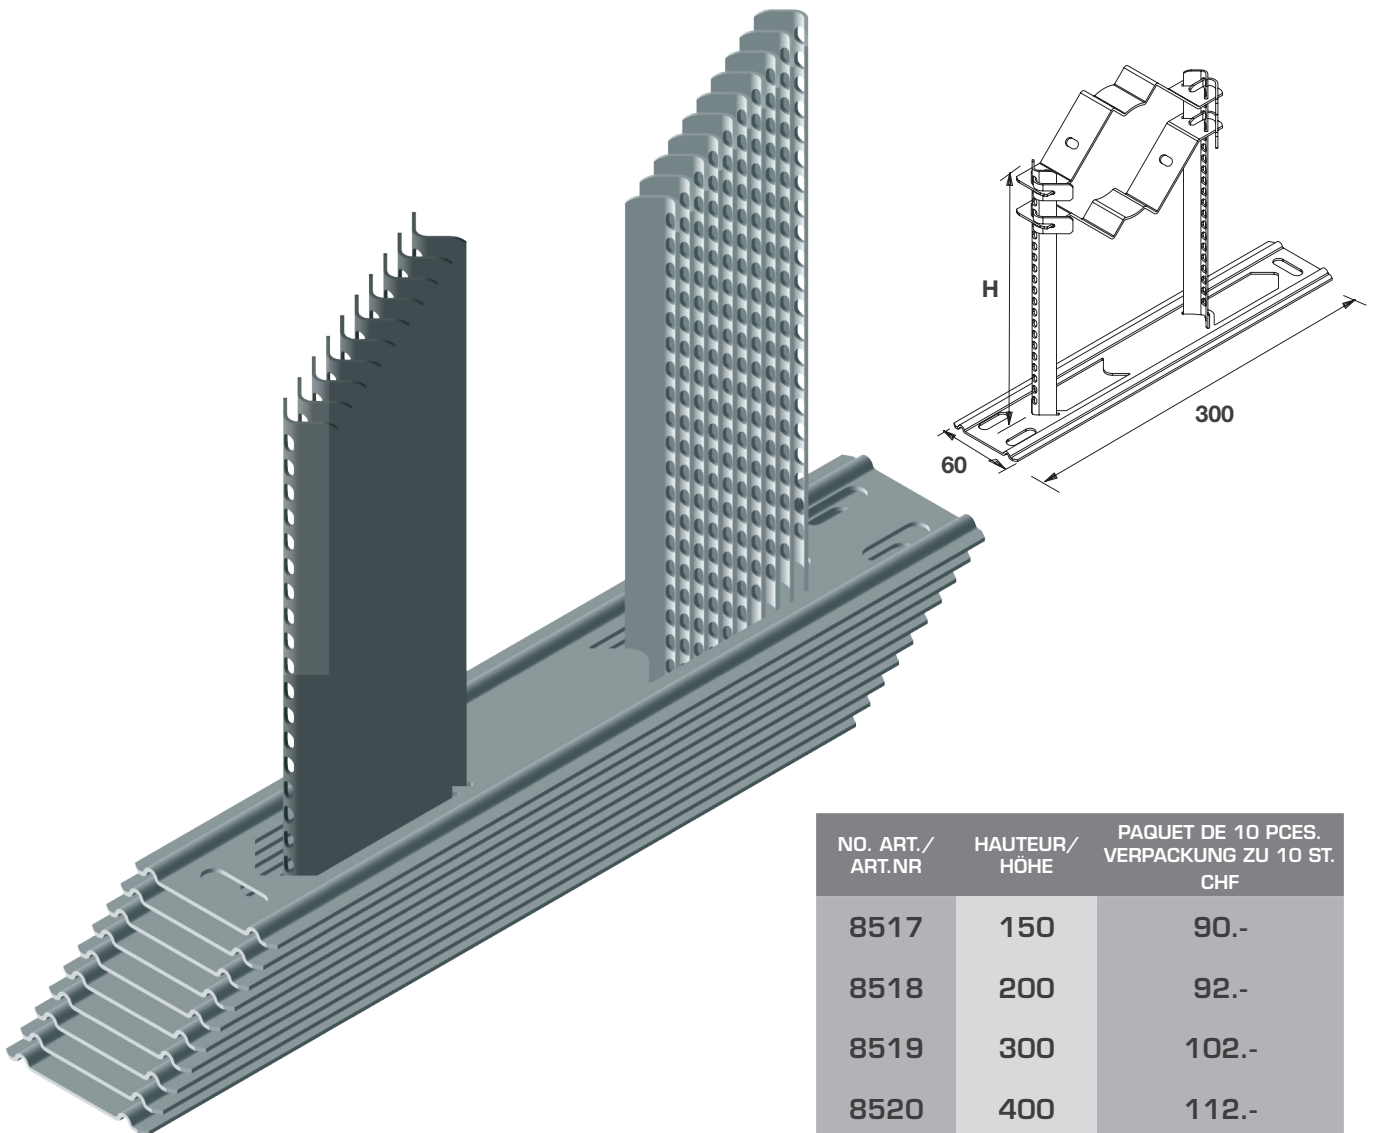

## Colliers de dalle «UNIVERSEL» empilables

Jamais la logistique et la manutention n'ont été plus simples !

«UNIVERSAL» Stappelpbare Einlegerohrschellen

Nie zuvor war die Handhabung und die Logistik so einfach!

NO. ART./ ART.NR	HAUTEUR/ HÖHE	PAQUET DE 10 PCES. VERPACKUNG ZU 10 ST. CHF
8517	150	90.-
8518	200	92.-
8519	300	102.-
8520	400	112.-
8521	500	130.-
8522	600	149.-

Prix hors TVA/Preise ohne MWST

**SAMVAZ SA**